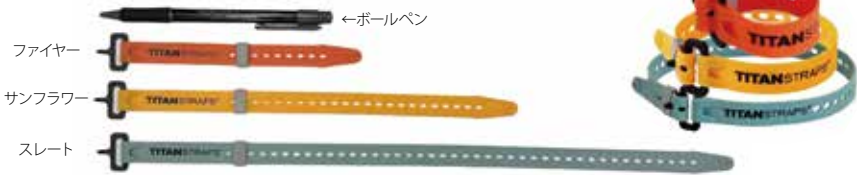

簡単！強力！結束バンドの新定番 TITAN STRAPS

アメリカ発の簡単でタフなストラップ。
その名も「TITAN STRAPS(タイタンストラップ)」。
強靭さ、タフさの象徴であるギリシャ神話の神「Titan」から名付けられたブランド名の通り、とても丈夫なストラップは、作業現場や消防、レスキューなど過酷な環境においても使用されており高い信頼を得ています。豊富なサイズで様々な用途に対応できる万能ストラップです。

すべての物をしっかりと固定する小さいヒーロー

「より小さく、軽く」用途に適したものとし、細かなものを整理するのに最適。束ねた後はバックルで整頓。

Let's TITAN! タープポールを固定してみよう!

- ① タイタンストラップの上にポールを置きます
- ② アルミのループにバンドを通します、このときロゴが外側に来るように!
- ③ ギューッとひっぱりテープの穴にアルミの爪を差し込みます。
- ④ がっちり固定完了! 運搬時もガタツキなし!

例えばこんな使い方!

・バイクバックギンに!
(スーパーストラップ14~18インチ
工業用20インチ使用)

・トレッキングポールで作る
ワンポールテントに!(MINI 6インチ使用)

・ラック、ロープやボールに!
(スーパーストラップ14インチ使用)

・薪を束ねるのに!
(工業用25インチ使用)

MINI STRAPS

| 商品名 | サイズ | 価格 | 品番 | 色 | 最小 使用径 | 最大 使用径 |
|--|-----------------|---------------------|----------------|--------|-----------|-----------|
| MINIストラップ 4本入 幅:1.27cm 耐荷重:約9kg | MINI6インチ(15cm) | ¥2,970(税抜価格:¥2,700) | TSM-0506X4-FIR | ファイヤー | 1.9cm | 3.81cm |
| | MINI10インチ(25cm) | ¥3,080(税抜価格:¥2,800) | TSM-0510X4-SUN | サンフラワー | 1.9cm | 6.99cm |
| | MINI15インチ(38cm) | ¥3,190(税抜価格:¥2,900) | TSM-0515X4-SLT | スレート | 1.9cm | 10.08cm |