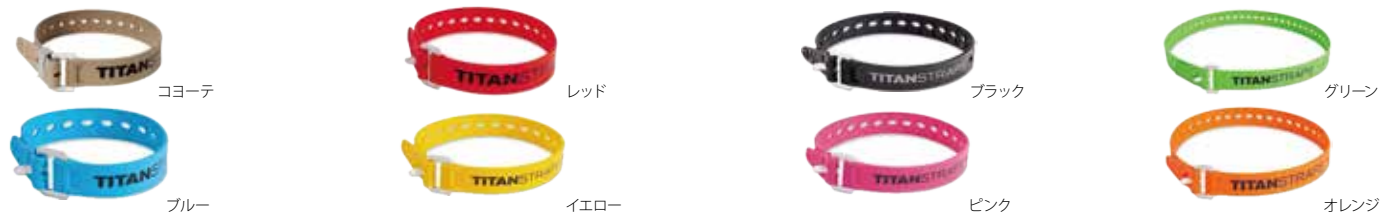

SUPER & INDUSTRIAL SUPER STRAPS

商品名	サイズ	価格	品番	色	最小 使用径	最大 使用径
スーパーストラップ 幅:2.22cm 耐荷重:27.2kg	9インチ(23cm)	¥1,760(税抜価格:¥1,600)	TS-0909-FG	グリーン	1.47cm	6.55cm
	14インチ(36cm)	¥1,870(税抜価格:¥1,700)	TS-0914-FB	ブルー	3.2cm	9.5cm
			TS-0914-BLK	ブラック		
	18インチ(46cm)	¥1,980(税抜価格:¥1,800)	TS-0918-FY	イエロー	3.2cm	12.7cm
TS-0918-FP	ピンク					
25インチ(64cm)	¥2,090(税抜価格:¥1,900)	TS-0925-FO	オレンジ	4.5cm	18.4cm	
インダストリアル スーパーストラップ (工業用) 幅:2.7cm 耐荷重:32.0kg	工業用20インチ(51cm)	¥2,200(税抜価格:¥2,000)	TSI-0120-BLK	ブラック	5.5cm	14.15cm
			TSI-0120-FY	イエロー		
			TSI-0120-FG	グリーン		
			TSI-0120-RED	レッド		
	工業用25インチ(64cm)	¥2,310(税抜価格:¥2,100)	TSI-0125-BLK	ブラック	5.5cm	18.0cm
			TSI-0125-FO	オレンジ		
			TSI-0125-FG	グリーン		
			TSI-0125-RED	レッド		
	工業用30インチ(76cm)	¥2,530(税抜価格:¥2,300)	TSI-0125-TAN	コヨーテタン	5.5cm	22.6cm
			TSI-130-BLK	ブラック		
	工業用36インチ(91cm)	¥2,750(税抜価格:¥2,500)	TSI-0130-FB	ブルー	5.5cm	27.0cm
			TSI-0130-TAN	コヨーテタン		
TSI-0136-BLK			ブラック			
TSI-0136-FG			グリーン			
TSI-0136-TAN	コヨーテタン					

生産国/中国製